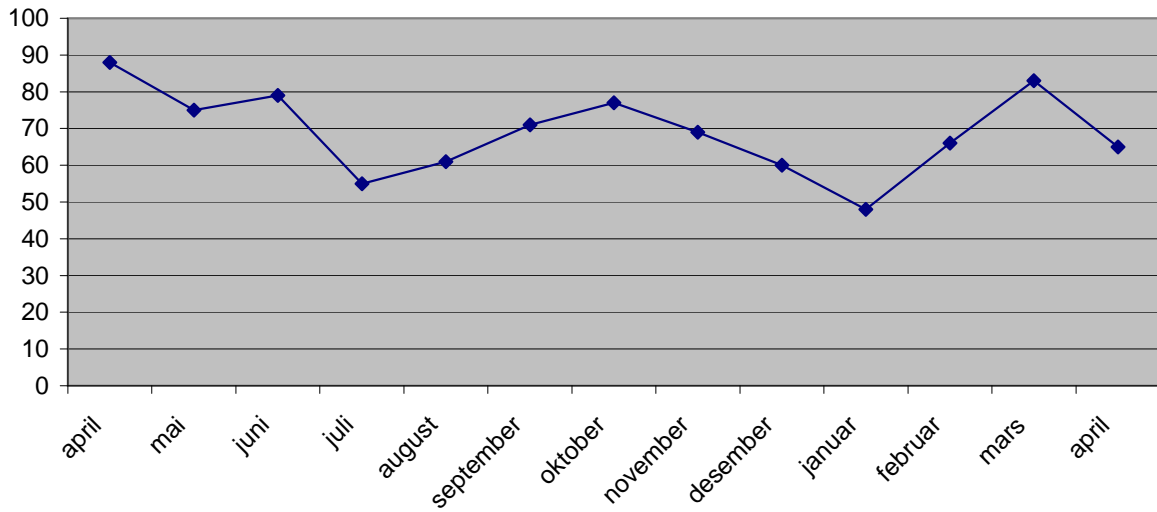

Åpnede konkursboer april 2009 - april 2010

Forholdet mellom mottatte konkursbegjæringer og åpnede konkursboer jan-april 2009 og 2010