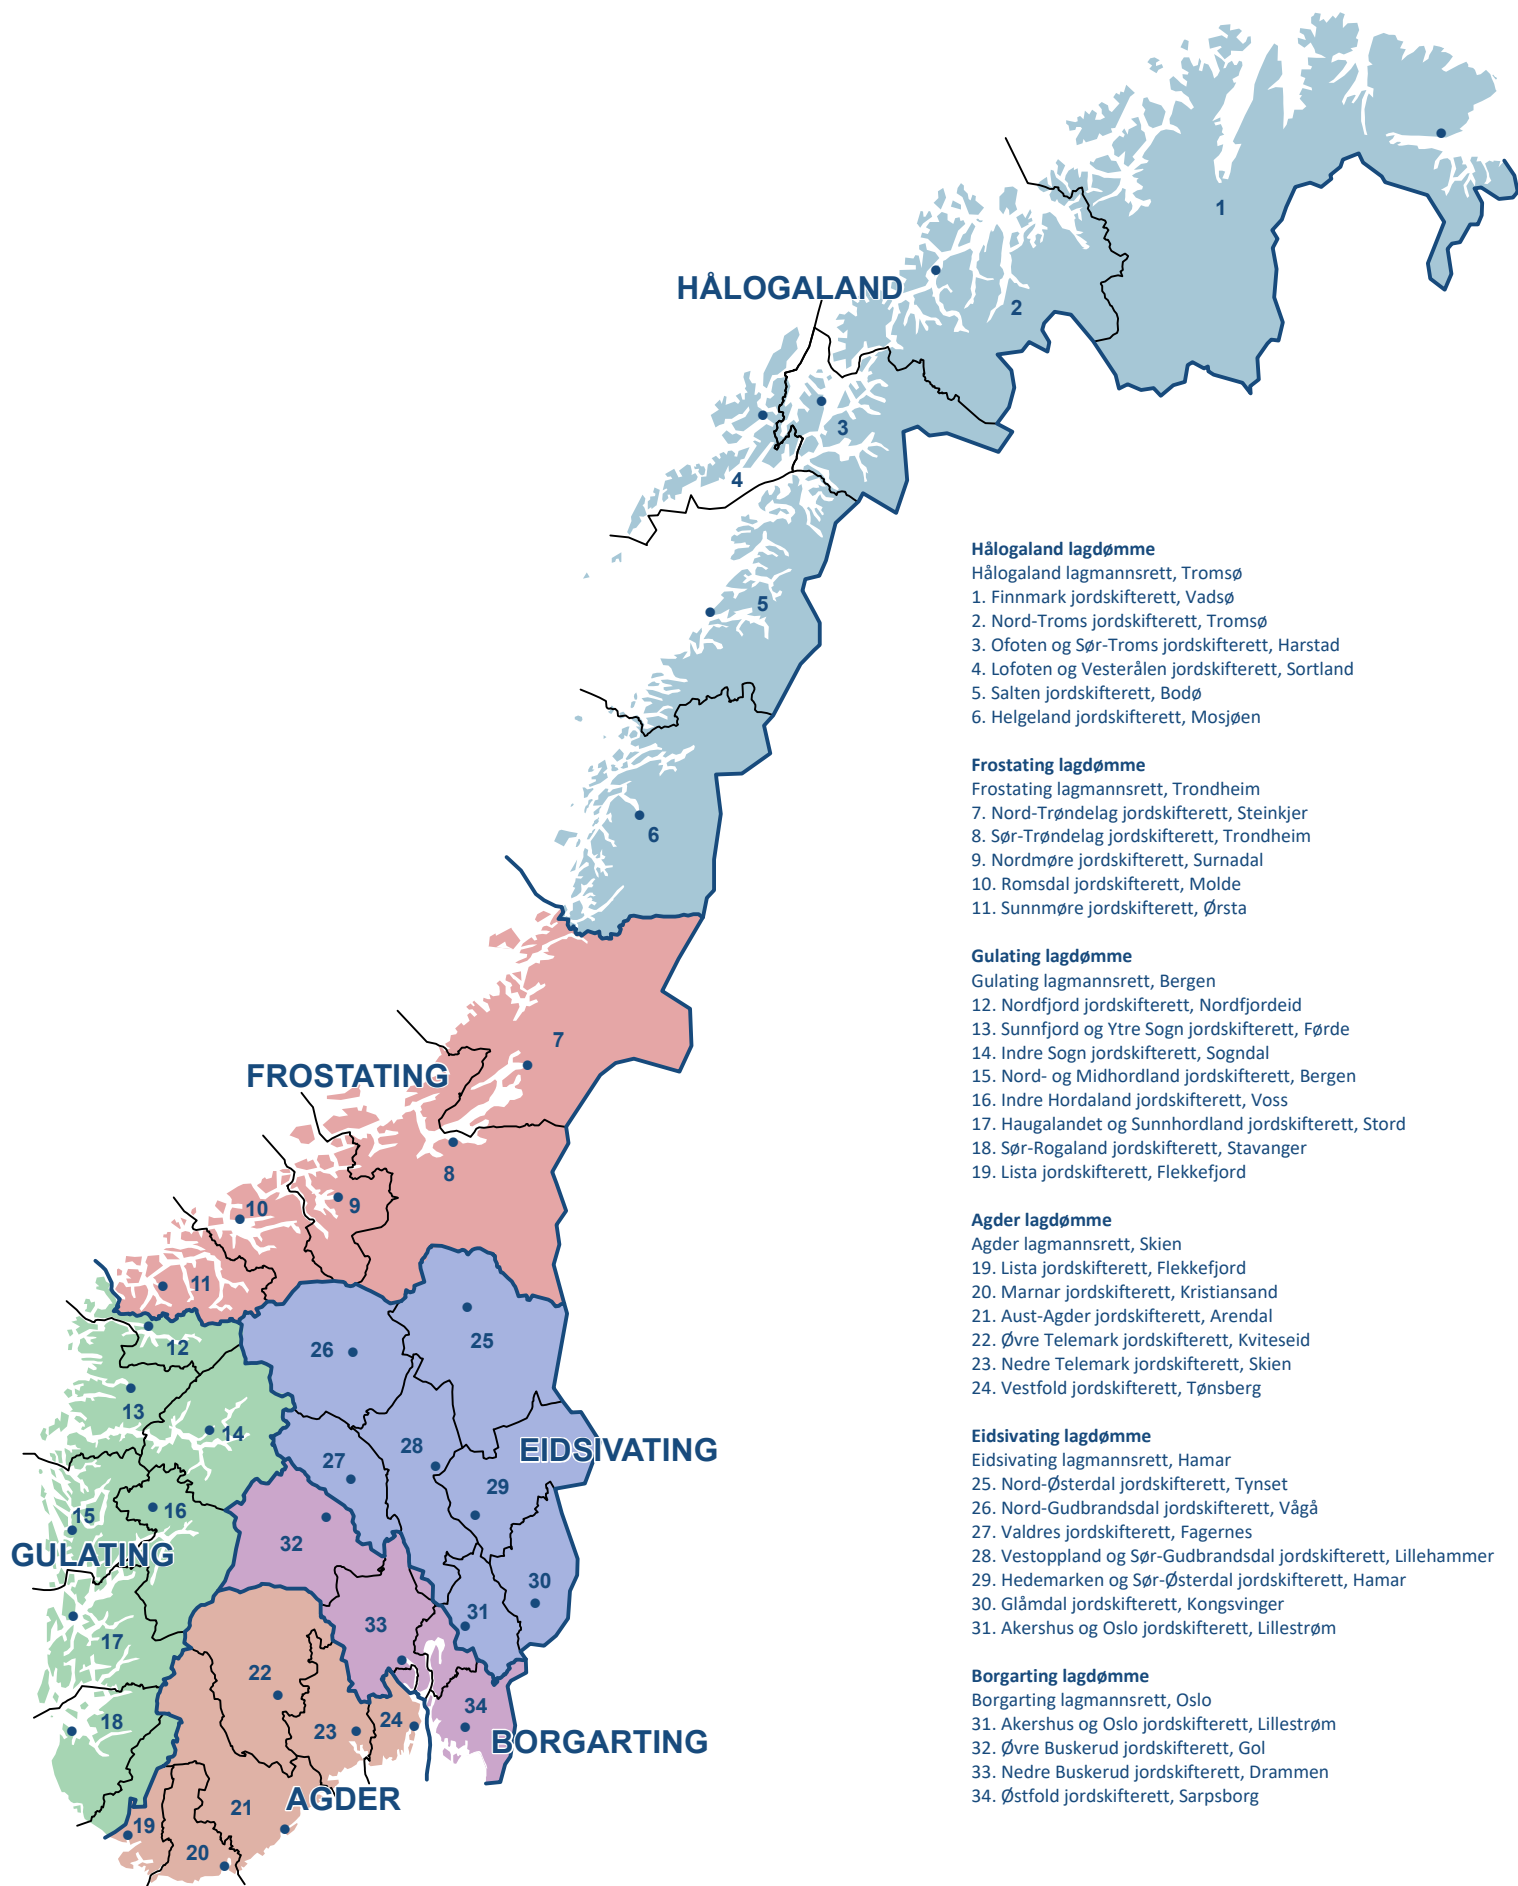

JORDSKIFTEDOMSTOLENE

31.12.2018 var det 34 jordskifteretter og 6 lagmannsretter.

Målestokk 1 : 6mill

Kartdata - Statens kartverk
Kartet er produsert av
DA (PTM) januar 2018