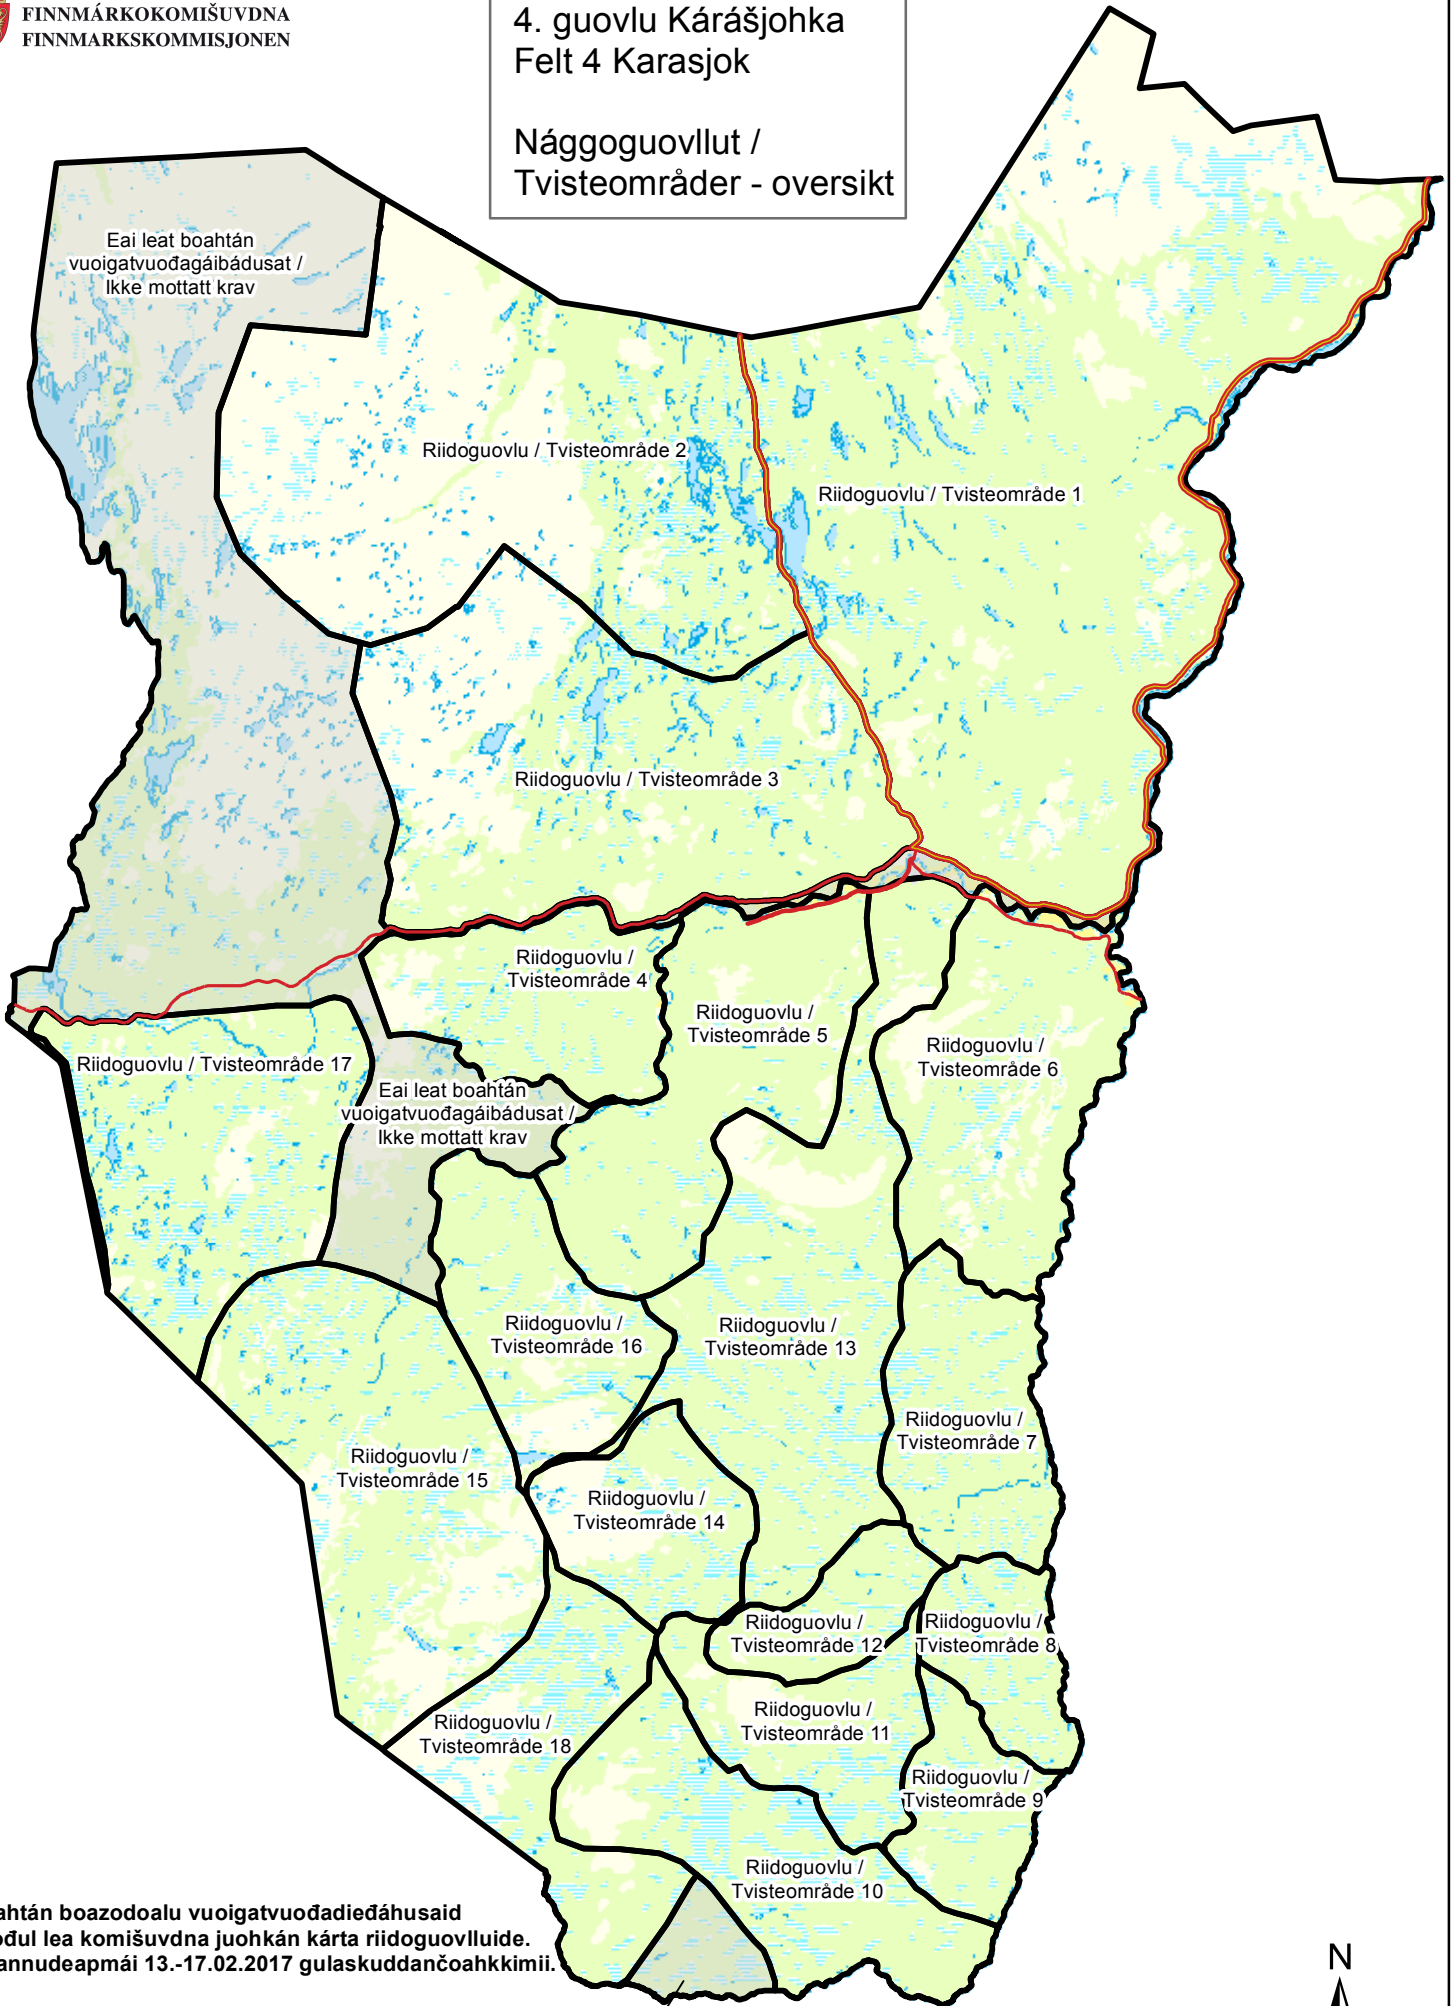

4. guovlu Kárášjohka
Felt 4 Karasjok

Nággoguvllut /
Tvisteområder - oversikt

Bohtán boazodoalu vuoigatvuodadieđáhusaid vuodul lea komišuvdna juohkán kárta riidoquovlluide. Meannudeapmái 13.-17.02.2017 gulaskuddančoahkkimii.

På bakgrunn av mottatte reindriftsinterne rettighetsmeldinger har kommisjonen inndelt kartet i tvisteområder. Utarbeidet i fbm høringsmøtet 13.-17.02.2017.

Eai leat bohtán vuoigatvuodagáibádusat / Ikke mottatt krav